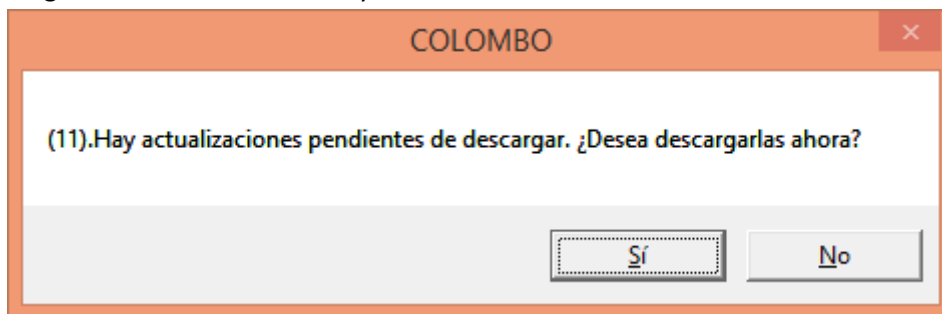

## INSTALACIÓN

Los pasos a seguir para la instalación son : (esta actualización requiere conexión a internet)

- 1) Entrar en la aplicación de COLOMBO.
- 2) Acceder a la opción del menú – Actualizaciones.

- 3) Elegir Buscar Actualizaciones y muestra:

- 4) Elegimos Si , muestra esta pantalla y al finalizar aparece “Proceso realizado con éxito.”

- 5) Volver a entrar en la aplicación colombo y después de introducir la clave, muestra la siguiente ventana.