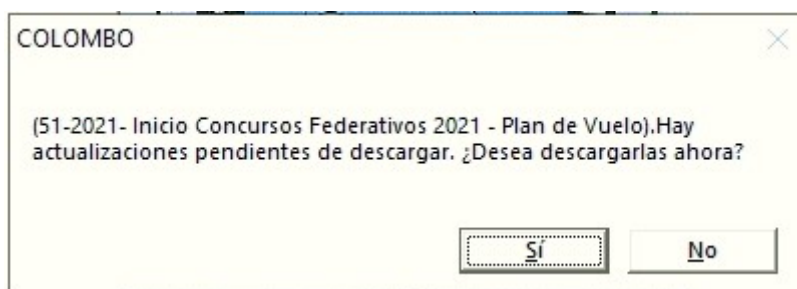

ACTUALIZACIÓN COLOMBO

- Entrar en la aplicación COLOMBO – Actualizaciones – Buscar Actualizaciones y muestra esta pantalla

Al elegir "Sí", muestra esta pantalla

Y debe Esperar a que aparezca el mensaje:

Volver a entrar en COLOMBO.

Esta actualización contiene:

1- IMPORTACIÓN DEL PLAN DE VUELO

Utilidades – Importar Plan de Vuelo

Importar Socios, Palomas y Concurso

Fecha Concurso: 01/01/2021 Fecha Concurso: 31/12/2021

Traspasos

Fecha del concurso en el que se van a incluir las palomas (F9 : Búsqueda rápida)

Traspasar Salir

Elegir opción “Traspasar”, termina cuando muestra “Traspaso Finalizado”

Comprobar en Concursos- Concurso que se haya importado el Plan de Vuelo del 2021.

2- ACTUALIZACIÓN PALOMAS

Debe acceder a la opción WEB-Actualizar Palomas web.