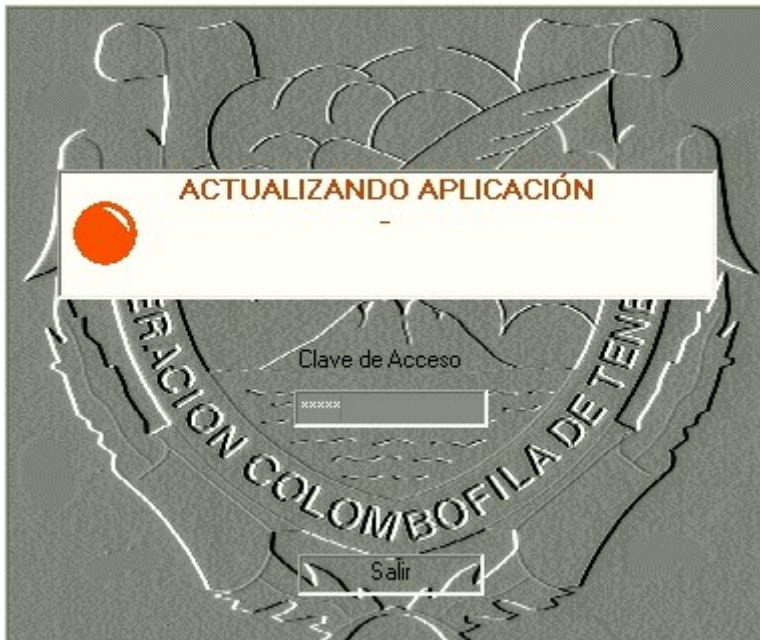

ACTUALIZACIÓN COLOMBO TENERIFE

- Entrar en la aplicación COLOMBO – Actualizaciones – Buscar Actualizaciones y muestra esta pantalla

Al elegir "Si", muestra esta pantalla

Y debe Esperar a que aparezca el mensaje:

Volver a entrar en COLOMBO. Al introducir la clave muestra:

Y Finaliza cuando muestre “Actualización Realizada con Éxito”

Esta actualización crea los puntos de suelta 111 – ALTAMAR7-2021 y 112-ALTAMAR8-2021, para sustituir a los 022 y 017, con las coordenadas de la suelta.