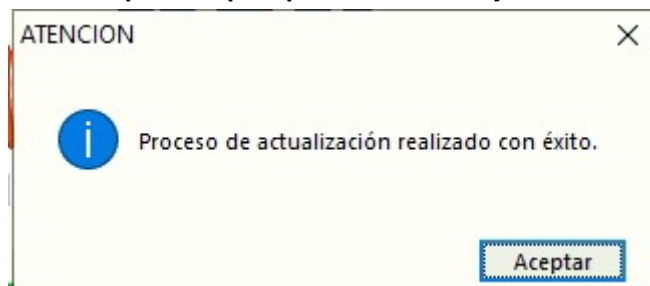

ACTUALIZACIÓN COLOMBO TENERIFE

- Entrar en la aplicación COLOMBO – Actualizaciones – Buscar Actualizaciones y muestra esta pantalla

Al elegir "Si", muestra esta pantalla

Y debe Esperar a que aparezca el mensaje:

Volver a entrar en COLOMBO. Al introducir la clave muestra:

Y Finaliza cuando muestre “Actualización Realizada con Éxito”

Esta actualización crea los puntos de suelta 111 – ALTAMAR7-2021 y 112-ALTAMAR8-2021, para sustituir a los 022 y 017, con las coordenadas de la suelta.