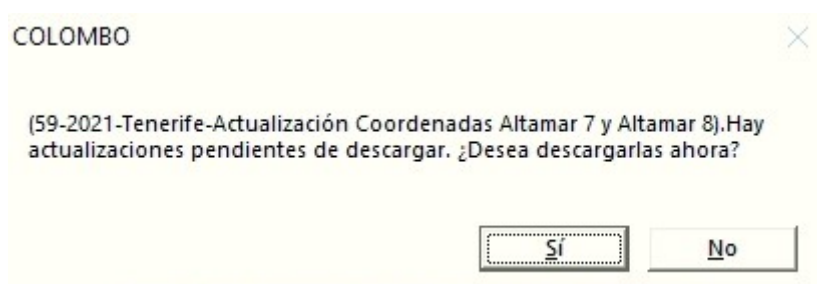

ACTUALIZACIÓN COLOMBO TENERIFE

- Entrar en la aplicación COLOMBO – Actualizaciones – Buscar Actualizaciones y muestra esta pantalla

Al elegir "Si", muestra esta pantalla

Y debe Esperar a que aparezca el mensaje:

Volver a entrar en COLOMBO. Al introducir la clave muestra:

Y Finaliza cuando muestre “Actualización Realizada con Éxito”

Esta actualización crea los puntos de suelta 111 – ALTAMAR7-2021 y 112-ALTAMAR8-2021, para sustituir a los 022 y 017, con las coordenadas de la suelta.