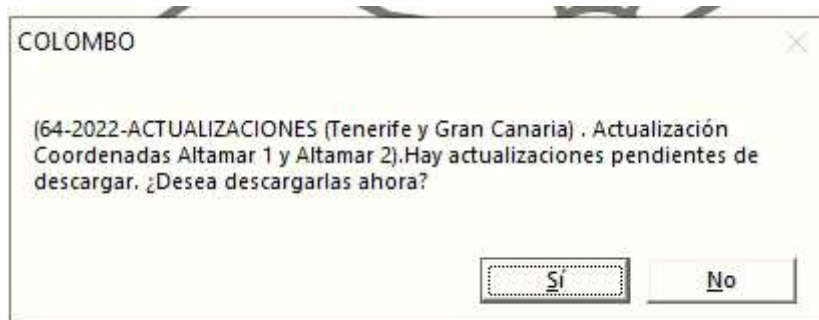

### ACTUALIZACIÓN COLOMBO TENERIFE y GRAN CANARIA

- Entrar en la aplicación COLOMBO – Actualizaciones – Buscar Actualizaciones y muestra esta pantalla

Al elegir "Sí", muestra esta pantalla

Y debe Esperar a que aparezca el mensaje: