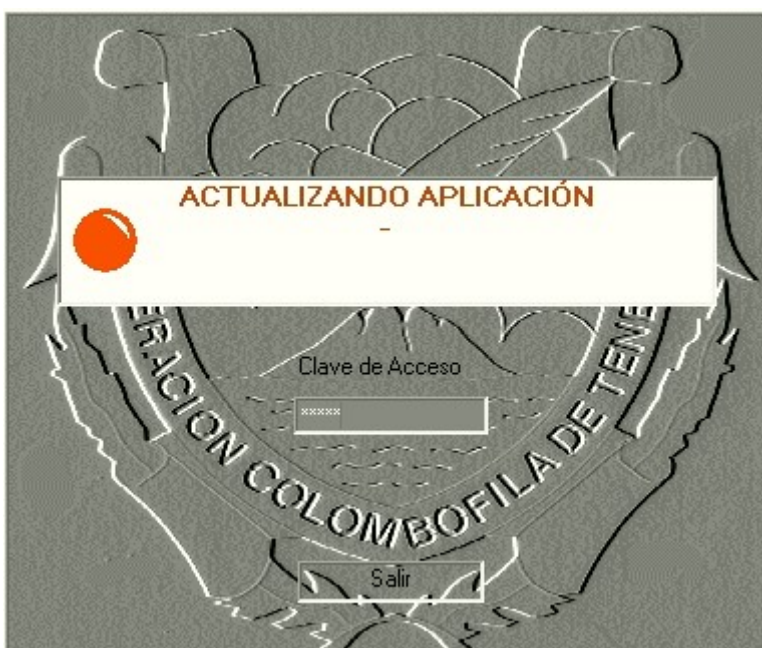

### ACTUALIZACIÓN COLOMBO TENERIFE y GRAN CANARIA

- Entrar en la aplicación COLOMBO – Actualizaciones – Buscar Actualizaciones y muestra esta pantalla

Al elegir "Sí", muestra esta pantalla

Y debe Esperar a que aparezca el mensaje:

**CAMPAÑA 2022**  
**10/05/2022**

**Volver a entrar en COLOMBO. Al introducir la clave muestra:**

**Y Finaliza cuando muestre “Actualización Realizada con Éxito”**

**Esta actualización crea los puntos de suelta 113 – ALTAMAR1-2022 y 114-ALTAMAR2-2022, para sustituir a los 100 y 112, con las coordenadas de la suelta.**