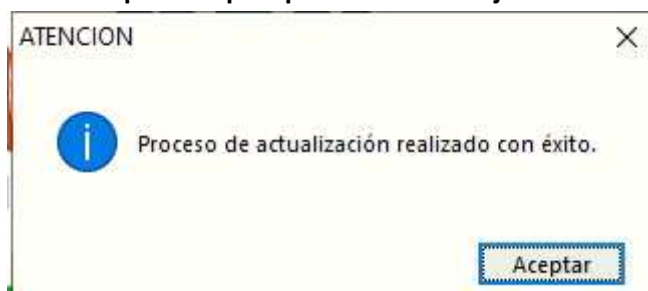

### ACTUALIZACIÓN COLOMBO TENERIFE y GRAN CANARIA

- Entrar en la aplicación COLOMBO – Actualizaciones – Buscar Actualizaciones y muestra esta pantalla

Al elegir "Sí", muestra esta pantalla

Y debe Esperar a que aparezca el mensaje:

**CAMPAÑA 2022**  
**10/05/2022**

**Volver a entrar en COLOMBO. Al introducir la clave muestra:**

**Y Finaliza cuando muestre “Actualización Realizada con Éxito”**

**Esta actualización crea los puntos de suelta 113 – ALTAMAR1-2022 y 114-ALTAMAR2-2022, para sustituir a los 100 y 112, con las coordenadas de la suelta.**